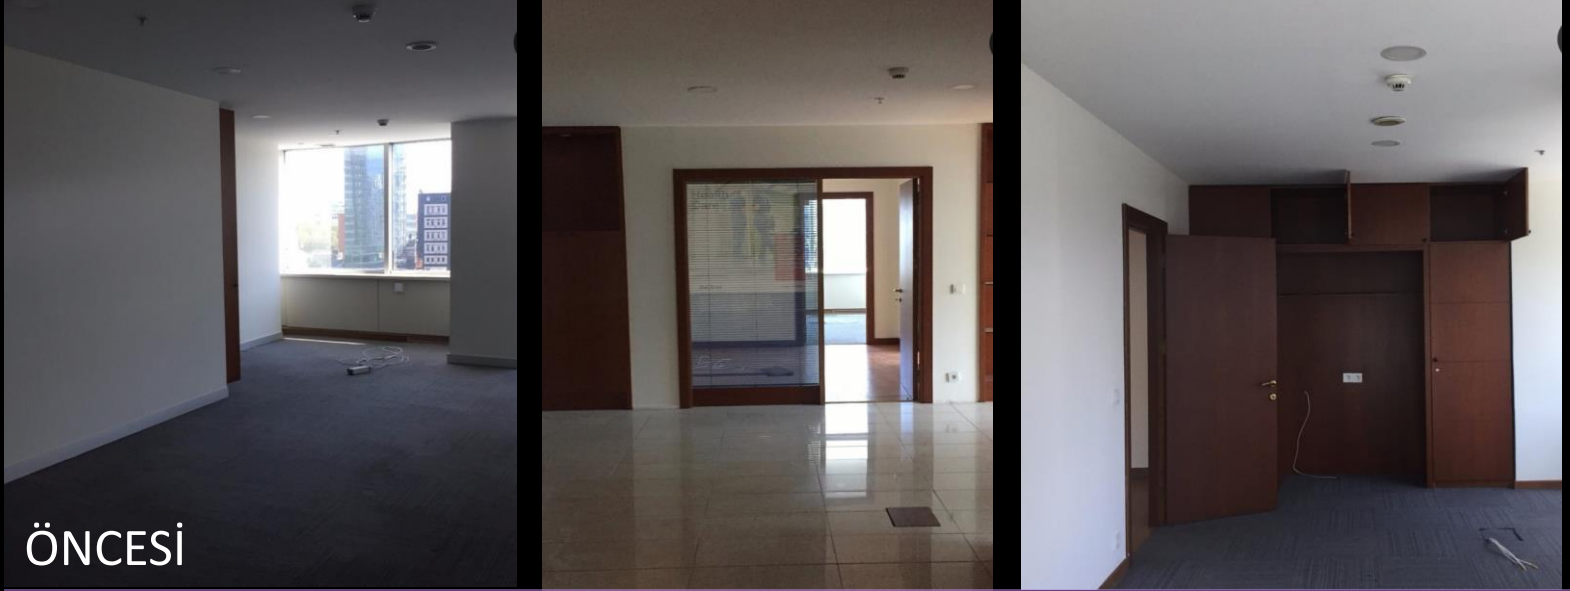

BEYBİGİZ PLAZA TURİZM OFİSİ

LOKASYON	LEVENT
TAMAMLANMA YILI	2018
İŞİN TÜRÜ	OFİS TASARIMI VE UYGULAMASI
TOPLAM M2	250 M2

İŞİN TANIMI:

Beybigiz Plaza'da bulunan bir avukatlık ofisinin turizm ofisine çevrilerek yeniden tasarlanması ve uygulanmasıdır.

Ofis girişinde tavan ve duvarlarda ahşap malzemelerle yapılan ışıklık uygulaması dekorasyonun odak noktası olmuştur. Toplantı odası ve çalışma alanlarında da özel tasarım ışıklı panolar kullanılmıştır.

Ofis personellerinin verimli çalışabilecekleri; çalışma konfor koşullarının sağlandığı alanlar tasarlanmıştır. Zemin döşemelerinde de ofis yapısına uygun, estetik ve uygulama açısından kullanışlı; epoksi malzeme kullanılmıştır.

ÖNCESİ