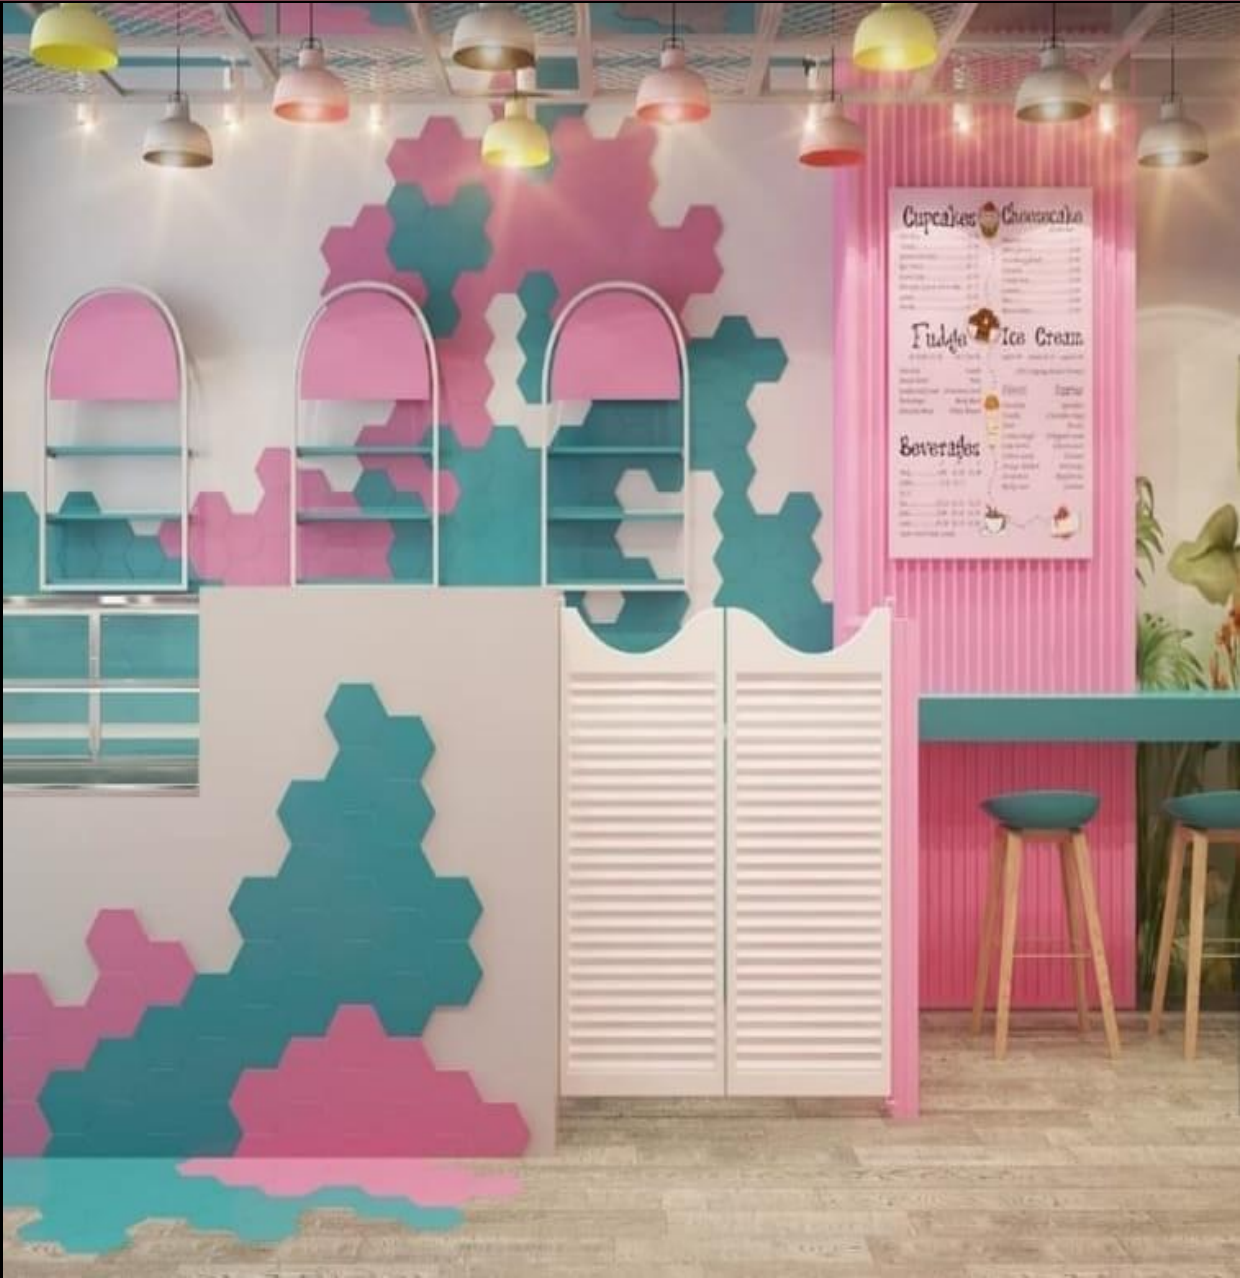

KAFE TADİLATI