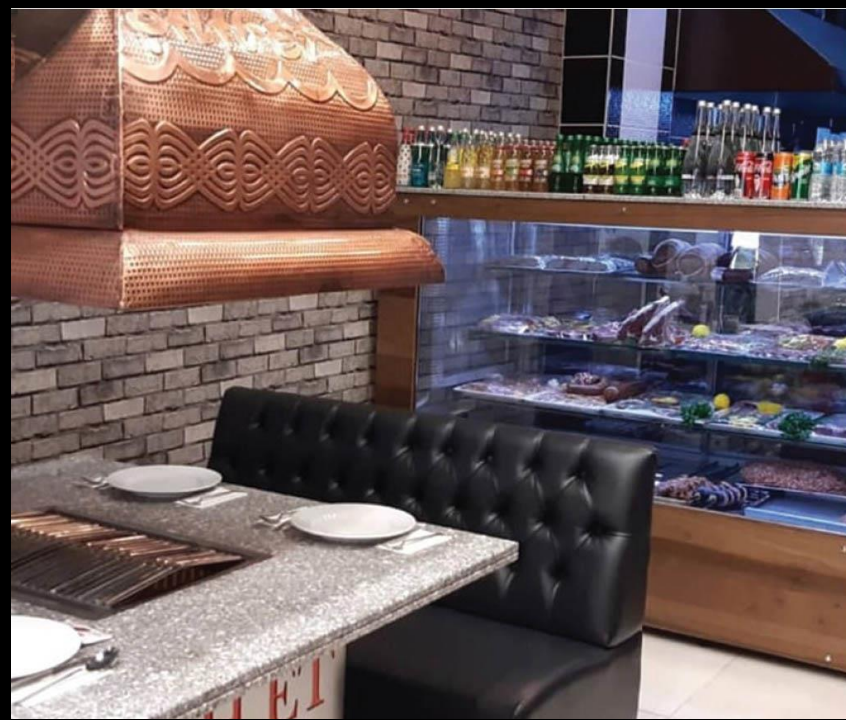

RESTORAN TADILATI